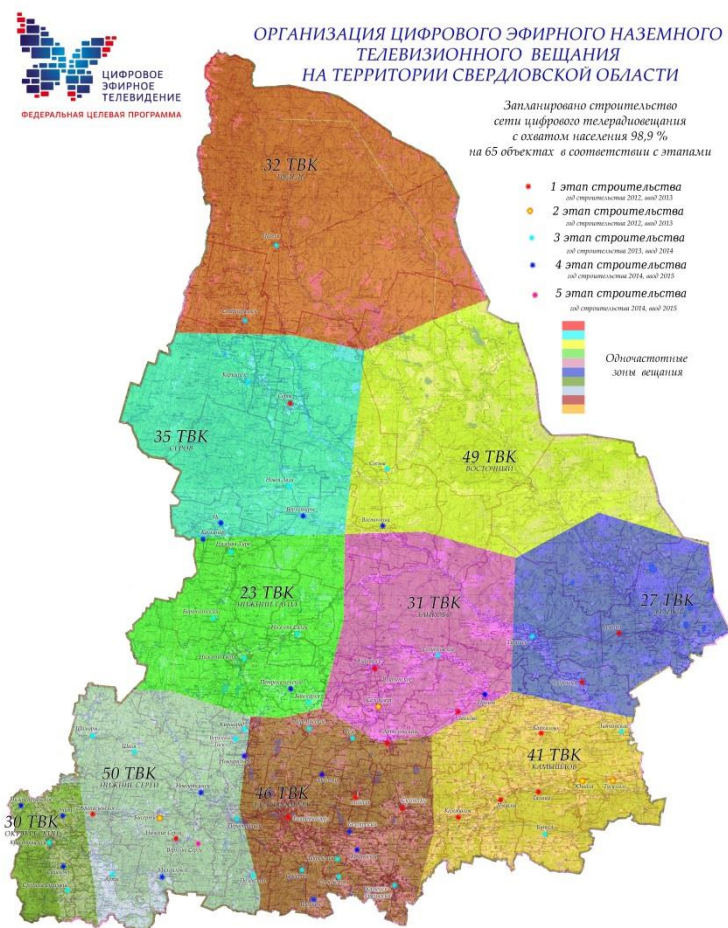

Организация цифрового эфирного телевидения в Свердловской области (пакет каналов РТРС-1)

Филиал РТРС «Свердловский ОРТПЦ» ведет тестовую трансляцию пакета цифровых телеканалов РТРС-1 (первый мультиплекс) со всех **66 объектов связи** сети цифрового эфирного телевидения в Свердловской области.

Охват - более **98%** жителей Свердловской области (**около 4 млн человек**).