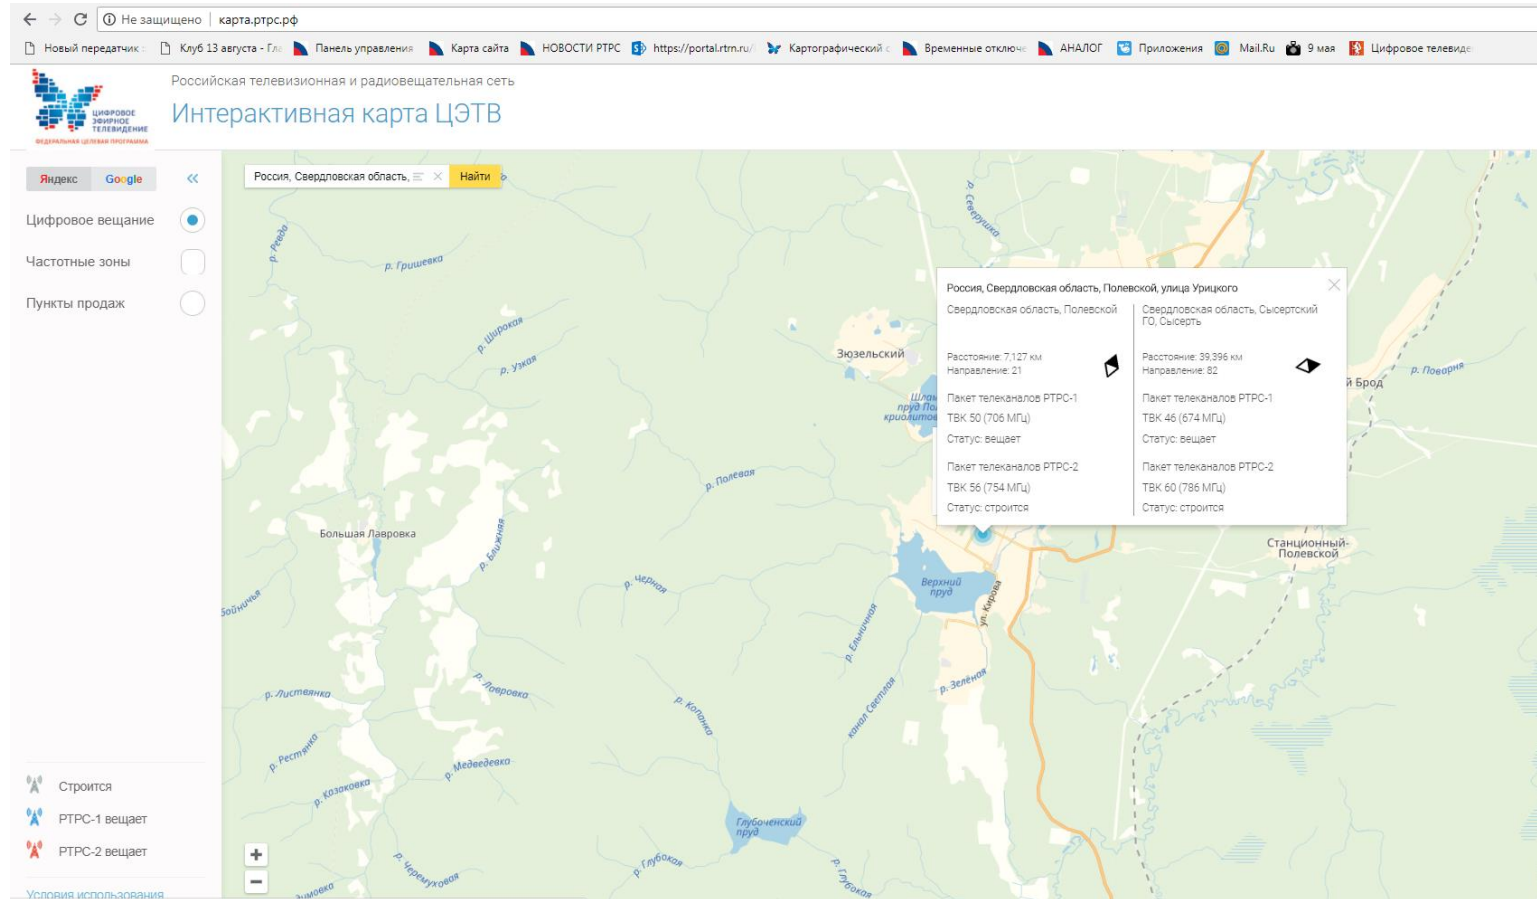

Сайт РТРС.РФ

Интерактивная карта ЦЭТВ

Единый информационный центр
8-800-220-20-02